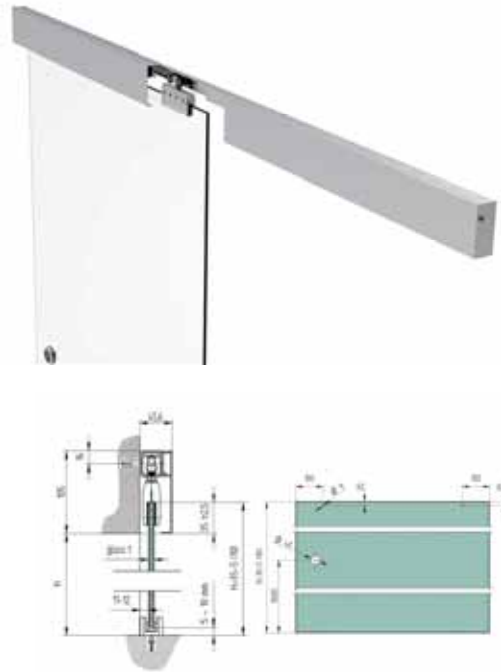

GLAS – Alu Schiebetür System

€/St.		
9012.2090.	97	

SET Einsetzbar für Glastüren 8 – 10 mm Traglast: max. 90kg ohne Selbsteinzug

Lieferumfang:

- 1 Stück Laufschiene Alu – 2000 mm
- 1 Stück Abdeckprofil – 2000 mm
- 2 Stück Endkappen
- 2 Stück Laufrolle mit Klemmbacken – Glasbohrung notwendig
- 2 Stück Endstopper
- 1 Stück Alu Griffmuschel
- 1 Stück Bodenführung

€/St.		
9012.3090.	97	

SET Einsetzbar für Glastüren 8 – 12 mm Traglast: max. 80kg mit Selbsteinzug

Lieferumfang:

- 1 Stück Laufschiene Alu – 3000 mm
- 1 Stück Abdeckprofil – 3000 mm
- 2 Stück Endkappen
- 2 Stück Laufrolle mit Klemmbacken – keine Glasbohrung
- 2 Stück Selbsteinzugsdämpfer
- 2 Stück Endstopper
- 1 Stück Bodenführung