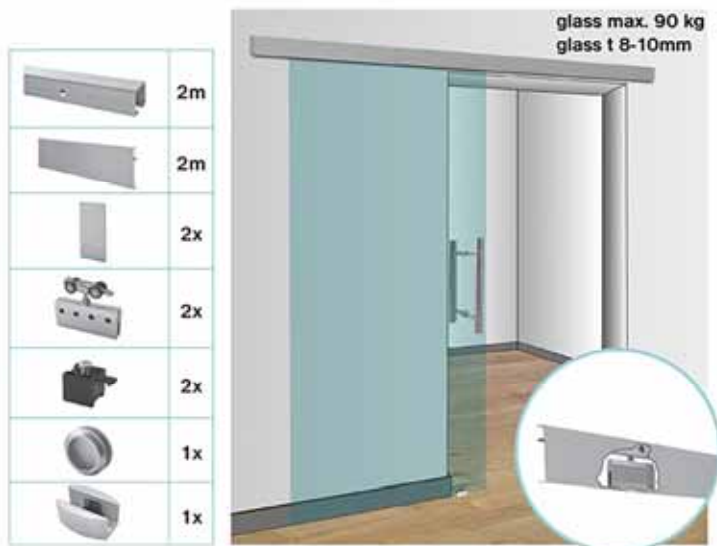

GLAS – Alu Schiebetür System

€/St.		
9012.2090.	97	

SET Einsetzbar für Glastüren 8 – 10 mm Traglast: max. 90kg ohne Selbsteinzug

Lieferumfang:

- 1 Stück Laufschiene Alu – 2000 mm
- 1 Stück Abdeckprofil – 2000 mm
- 2 Stück Endkappen
- 2 Stück Laufrolle mit Klemmbacken – Glasbohrung notwendig
- 2 Stück Endstopper
- 1 Stück Alu Griffmuschel
- 1 Stück Bodenführung

€/St.		
9012.3090.	97	

SET Einsetzbar für Glastüren 8 – 12 mm Traglast: max. 80kg mit Selbsteinzug

Lieferumfang:

- 1 Stück Laufschiene Alu – 3000 mm
- 1 Stück Abdeckprofil – 3000 mm
- 2 Stück Endkappen
- 2 Stück Laufrolle mit Klemmbacken – keine Glasbohrung
- 2 Stück Selbsteinzugsdämpfer
- 2 Stück Endstopper
- 1 Stück Bodenführung