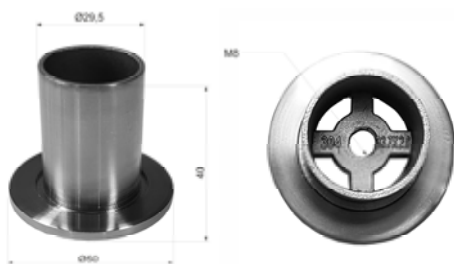

Steckfitting Bogen 90°, Eckig

AISI304 / V2A=02

		Ø	€St.
3320.0015.	02	33,7x2,0	

Steckfitting Bogen 90°, Abgerundet

AISI304 / V2A=02

		Ø	€St.
3320.0017.	02	33,7x2,0	

Steckfitting Bogen 100°

AISI304 / V2A=02

		Ø	€St.
3320.G113.	02	33,7x2,0	

Glasplattenträger mit Gummiauflage

AISI304 / V2A=02

		Ø	€St.
0033.G114.	02	33,7x2,0	

Rohrbefestigungsflansch 90°

AISI304 / V2A=02

		Ø	€St.
3320.G111.	02	33,7x2,0	

Rohrbefestigungsflansch 80°

AISI304 / V2A=02

		Ø	€St.
3320.G112.	02	33,7x2,0	