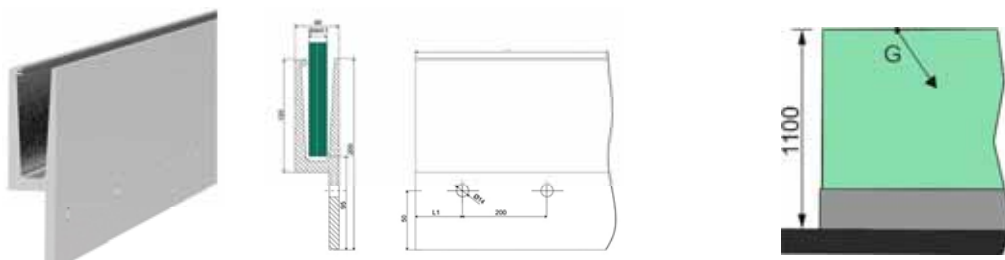

GANZGLASGELÄNDER - Systemprofile und Zubehör - für Boden- und Frontmontage

Verlängertes Profil – Seitenmontage

Aluminium Eloxal EV1

		t	L	L1	G/H	€/St
0011.1250.	97	12,00 – 21,52 mm	1250		1KN	
0011.2500.	97	12,00 – 21,52 mm	2500	50	1KN	
0011.5000.	97	12,00 – 21,52 mm	5000	100	1KN	

*Neu
Neu
Neu*

Gummisatz – Keildichtung Abschlussdichtung

		T	L	€/Set
0011.0012.	00	12,00 mm	2500	
0011.0013.	00	12,76 mm	2500	
0011.0017.	00	16,76 mm	2500	
0011.0018.	00	17,52 mm	2500	
0011.0021.	00	20,76 mm	2500	
0011.0022.	00	21,52 mm	2500	

Verlängertes Profil – Seitenmontage

Aluminium Eloxal EV1

		t	L	L1	L2	G/H	€/St
0015.6000.	97	12,00 – 21,52 mm	6000	100	200	3KN	

Neu

Gummisatz

		T	L	€/Set
0015.0013.	00	12,76 mm	2500	
0015.0017.	00	16,76 mm	2500	
0015.0018.	00	17,52 mm	2500	
0015.0021.	00	20,76 mm	2500	
0015.0022.	00	21,52 mm	2500	