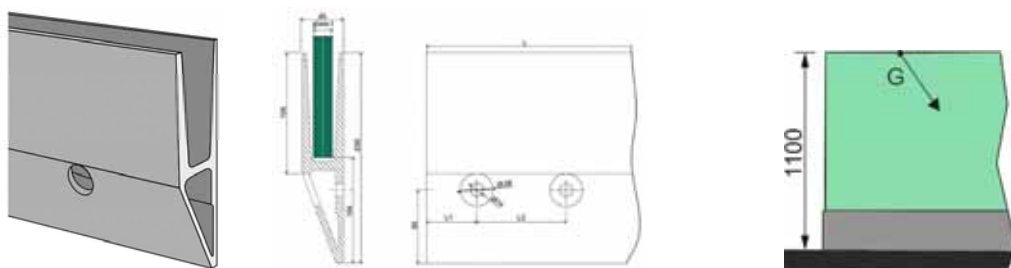

GANZGLASGELÄNDER - Systemprofile und Zubehör - für Boden- und Frontmontage

Verlängertes Profil – Seitenmontage

Aluminium Eloxal EV1

		t	L	L1	G/H	€/St
0011.1250.	97	12,00 – 21,52 mm	1250		1KN	
0011.2500.	97	12,00 – 21,52 mm	2500	50	1KN	
0011.5000.	97	12,00 – 21,52 mm	5000	100	1KN	

*Neu
Neu
Neu*

Gummisatz – Keildichtung Abschlussdichtung

		T	L	€/Set
0011.0012.	00	12,00 mm	2500	
0011.0013.	00	12,76 mm	2500	
0011.0017.	00	16,76 mm	2500	
0011.0018.	00	17,52 mm	2500	
0011.0021.	00	20,76 mm	2500	
0011.0022.	00	21,52 mm	2500	

Verlängertes Profil – Seitenmontage

Aluminium Eloxal EV1

		t	L	L1	L2	G/H	€/St
0015.6000.	97	12,00 – 21,52 mm	6000	100	200	3KN	

Neu

Gummisatz

		T	L	€/Set
0015.0013.	00	12,76 mm	2500	
0015.0017.	00	16,76 mm	2500	
0015.0018.	00	17,52 mm	2500	
0015.0021.	00	20,76 mm	2500	
0015.0022.	00	21,52 mm	2500	